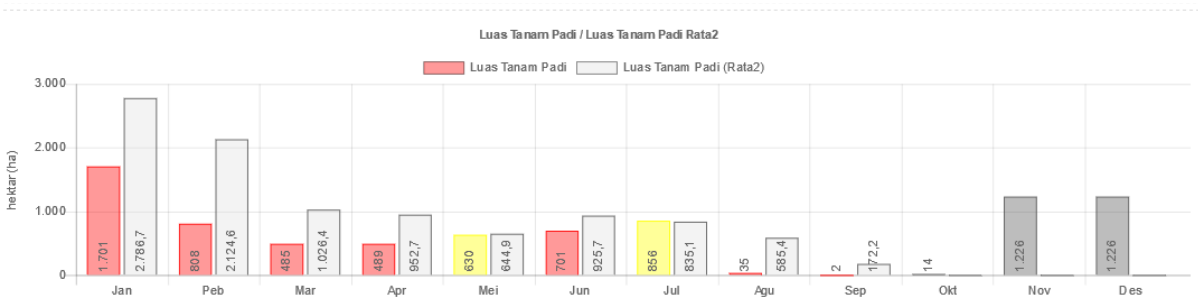

PEMANTAUAN SKPG TINGKAT KABUPATEN

1. Aspek Ketersediaan

Pemantauan SKPG - Ketersediaan 2019

Provinsi	Kabupaten/Kota	Kecamatan	Tahun
KALIMANTAN TIMUR ✓	PASER ✓	SELURUH KECAMATAN	2019

[Data (xls)](#) | [Formulir (xls)](#) | [Surat Pernyataan (pdf/jpg)](#)