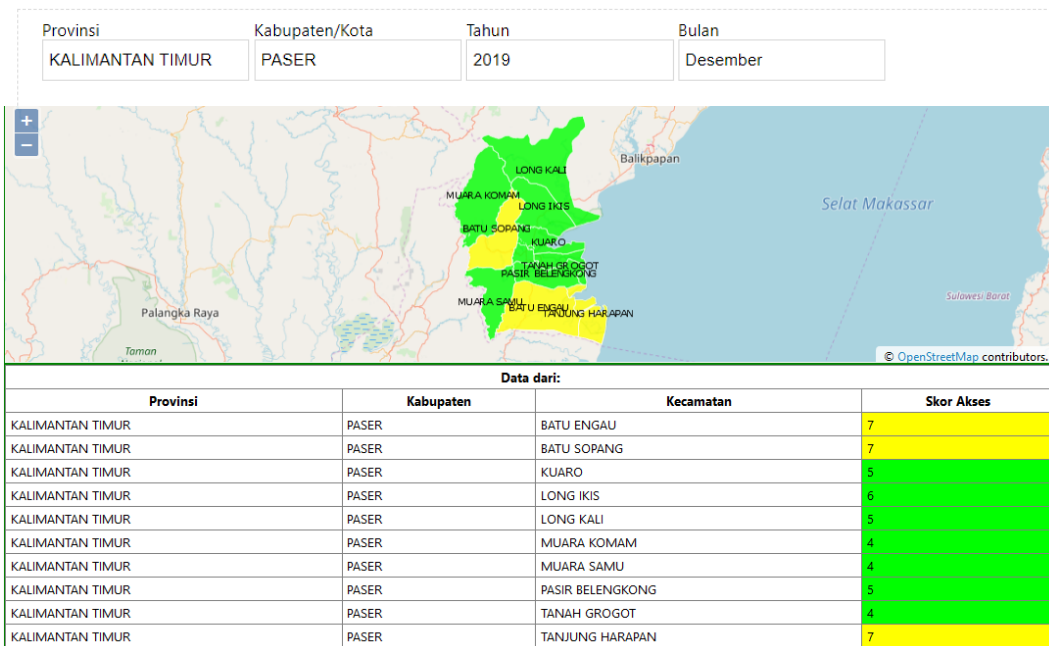

LAPORAN
SISTEM KEWASPADAAN PANGAN DAN GIZI (SKPG)
KABUPATEN PASER
TAHUN 2019

DINAS KETAHANAN PANGAN
KABUPATEN PASER

1. PETA ASPEK KETERSEDIAAN

Gambar 1.

Peta Ketersediaan 2019

Gambar 2.

Peta Ketersediaan 2019

Peta Akses 2019

Gambar 14.

Peta Akses 2019

Gambar 15.
Peta Akses 2019

Gambar 16.
Peta Akses 2019

Gambar 17.
Peta Akses 2019

Gambar 18.
Peta Akses 2019

Gambar 19.
Peta Akses 2019

Gambar 20.
Peta Akses 2019

Gambar 21.
Peta Akses 2019

Gambar 22.
Peta Akses 2019

Gambar 23.
Peta Akses 2019

Gambar 24.
Peta Akses 2019

3. PETA ASPEK PEMANFAATAN

Gambar 25.

Peta Pemanfaatan 2019

Gambar 26.

Peta Pemanfaatan 2019

Gambar 27.
Peta Pemanfaatan 2019

Gambar 28.
Peta Pemanfaatan 2019

Gambar 29.
Peta Pemanfaatan 2019

Gambar 30.
Peta Pemanfaatan 2019

Gambar 31.
Peta Pemanfaatan 2019

Gambar 32.
Peta Pemanfaatan 2019