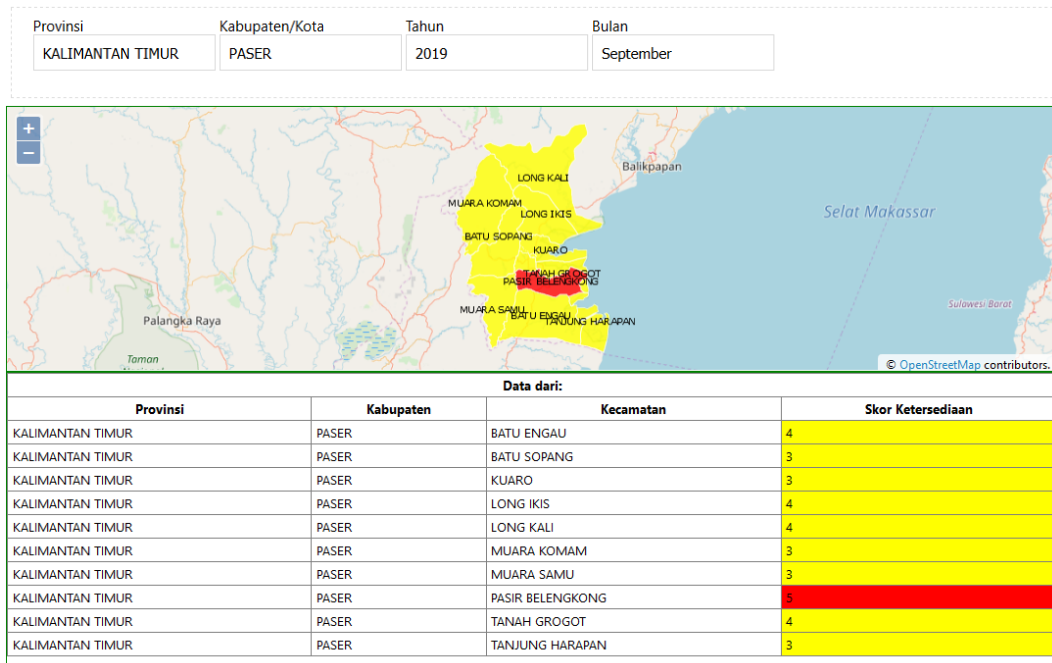

LAPORAN
SISTEM KEWASPADAAN PANGAN DAN GIZI (SKPG)
KABUPATEN PASER
TAHUN 2019

DINAS KETAHANAN PANGAN
KABUPATEN PASER

1. PETA ASPEK KETERSEDIAAN

Gambar 1.

Peta Ketersediaan 2019

Gambar 2.

Peta Ketersediaan 2019

Gambar 3.
Peta Ketersediaan 2019

Gambar 4.
Peta Ketersediaan 2019

Gambar 5.
Peta Ketersediaan 2019

Gambar 6.
Peta Ketersediaan 2019

Gambar 7.

Peta Ketersediaan 2019

Gambar 8.

Peta Ketersediaan 2019

Gambar 9.
Peta Ketersediaan 2019

Gambar 10.
Peta Ketersediaan 2019

Gambar 11.

Peta Ketersediaan 2019

Gambar 12.

Peta Ketersediaan 2019

2. PETA ASPEK AKSES PANGAN

Gambar 13.

Peta Akses 2019

Gambar 14.

Peta Akses 2019

Gambar 15.
Peta Akses 2019

Gambar 16.
Peta Akses 2019

Gambar 17.
Peta Akses 2019

Gambar 18.
Peta Akses 2019

Gambar 19.
Peta Akses 2019