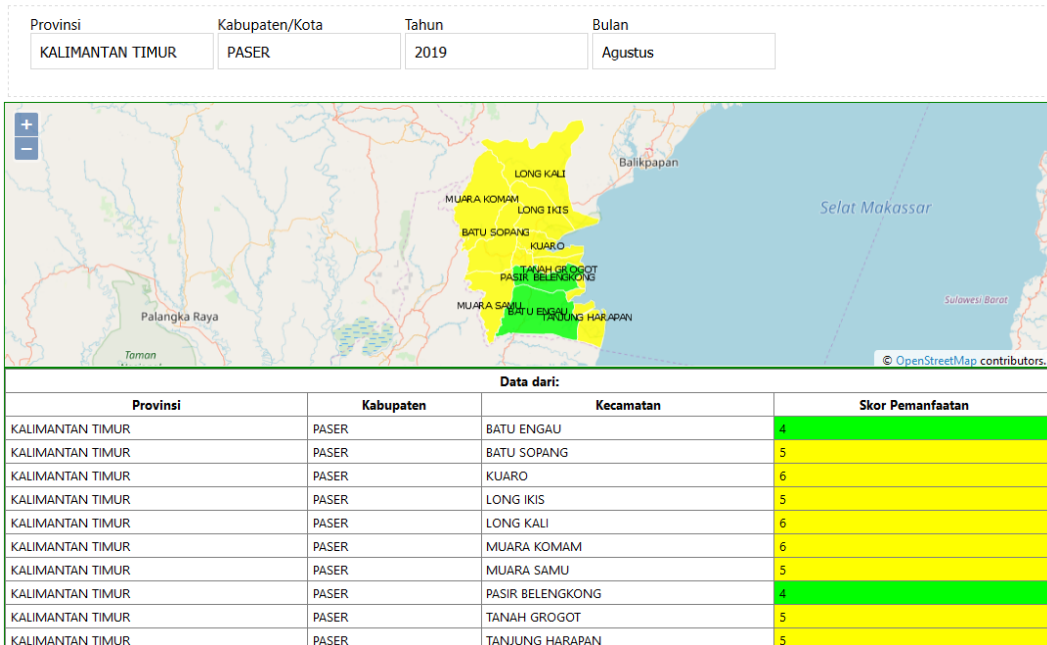

Peta Akses 2019

Gambar 14.

Peta Akses 2019

Gambar 15.
Peta Akses 2019

Gambar 16.
Peta Akses 2019

Gambar 17.
Peta Akses 2019

Gambar 18.
Peta Akses 2019

Gambar 19.
Peta Akses 2019

Gambar 20.
Peta Akses 2019

Gambar 21.
Peta Akses 2019

Gambar 22.
Peta Akses 2019

Gambar 23.
Peta Akses 2019

Gambar 24.
Peta Akses 2019

3. PETA ASPEK PEMANFAATAN

Gambar 25.

Peta Pemanfaatan 2019

Gambar 26.

Peta Pemanfaatan 2019

Gambar 27.
Peta Pemanfaatan 2019

Gambar 28.
Peta Pemanfaatan 2019

Gambar 29.
Peta Pemanfaatan 2019

Gambar 30.
Peta Pemanfaatan 2019

Gambar 31.
Peta Pemanfaatan 2019

Gambar 32.
Peta Pemanfaatan 2019

Gambar 33.
Peta Pemanfaatan 2019

Gambar 34.
Peta Pemanfaatan 2019

Gambar 35.

Peta Pemanfaatan 2019

Gambar 36.

Peta Pemanfaatan 2019

PEMANTAUAN SKPG TINGKAT KABUPATEN

1. Aspek Ketersediaan