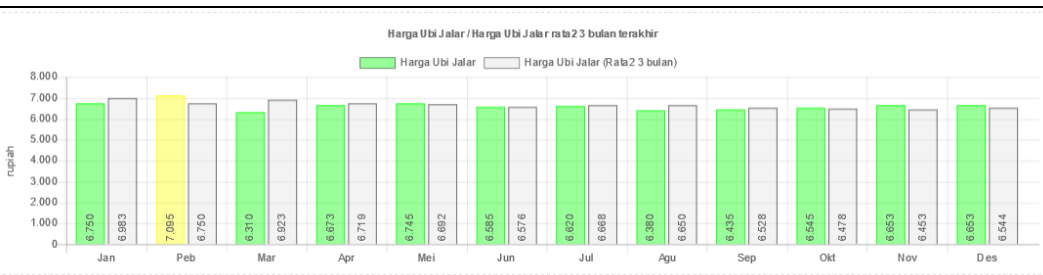

2. Aspek Akses Pangan

Pemantauan SKPG - Akses 2019

Provinsi	Kabupaten/Kota	Kecamatan	Tahun
KALIMANTAN TIMUR ✓	PASER ✓	SELURUH KECAMATAN	2019

[Data (xls)](#) | [Formulir (xls)](#) | [Surat Pernyataan (pdf/jpg)](#)