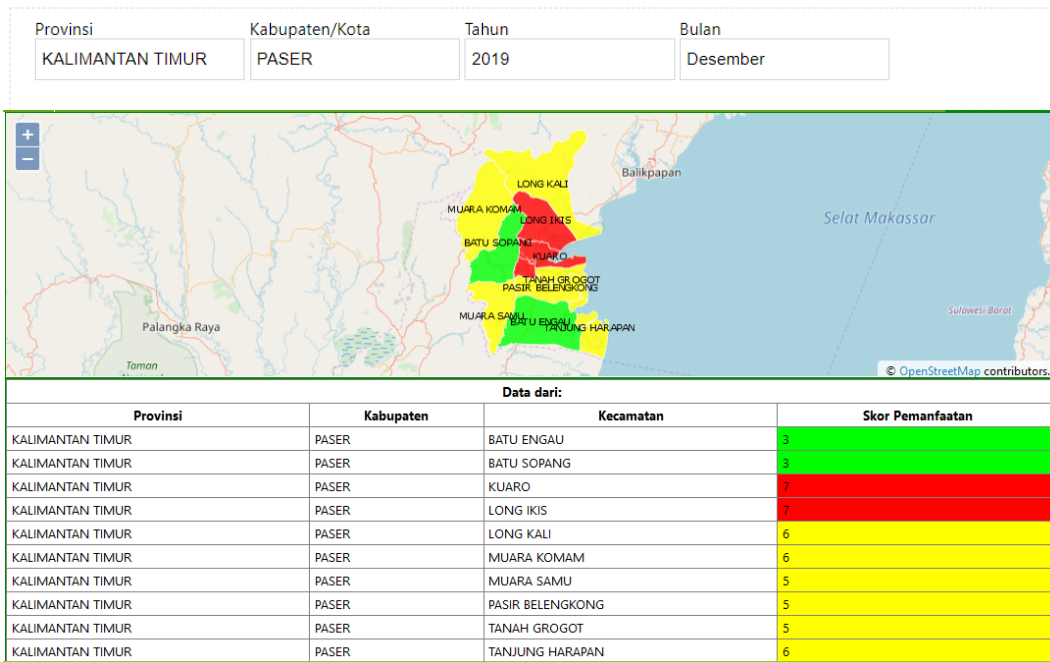

Gambar 20.
Peta Akses 2019

Gambar 21.
Peta Akses 2019

Gambar 22.
Peta Akses 2019

Gambar 23.
Peta Akses 2019

Gambar 24.
Peta Akses 2019

3. PETA ASPEK PEMANFAATAN

Gambar 25.

Peta Pemanfaatan 2019

Gambar 26.

Peta Pemanfaatan 2019

Gambar 27.
Peta Pemanfaatan 2019

Gambar 28.
Peta Pemanfaatan 2019

Gambar 29.
Peta Pemanfaatan 2019

Gambar 30.
Peta Pemanfaatan 2019

Gambar 31.
Peta Pemanfaatan 2019

Gambar 32.
Peta Pemanfaatan 2019

Gambar 33.
Peta Pemanfaatan 2019

Gambar 34.
Peta Pemanfaatan 2019

Gambar 35.

Peta Pemanfaatan 2019

Gambar 36.

Peta Pemanfaatan 2019

PEMANTAUAN SKPG TINGKAT KABUPATEN

1. Aspek Ketersediaan

Pemantauan SKPG - Ketersediaan 2019

Provinsi	Kabupaten/Kota	Kecamatan	Tahun
KALIMANTAN TIMUR ✓	PASER ✓	SELURUH KECAMATAN	2019

[Data \(xls\)](#) | [Formulir \(xls\)](#) | [Surat Pernyataan \(pdf/jpg\)](#)