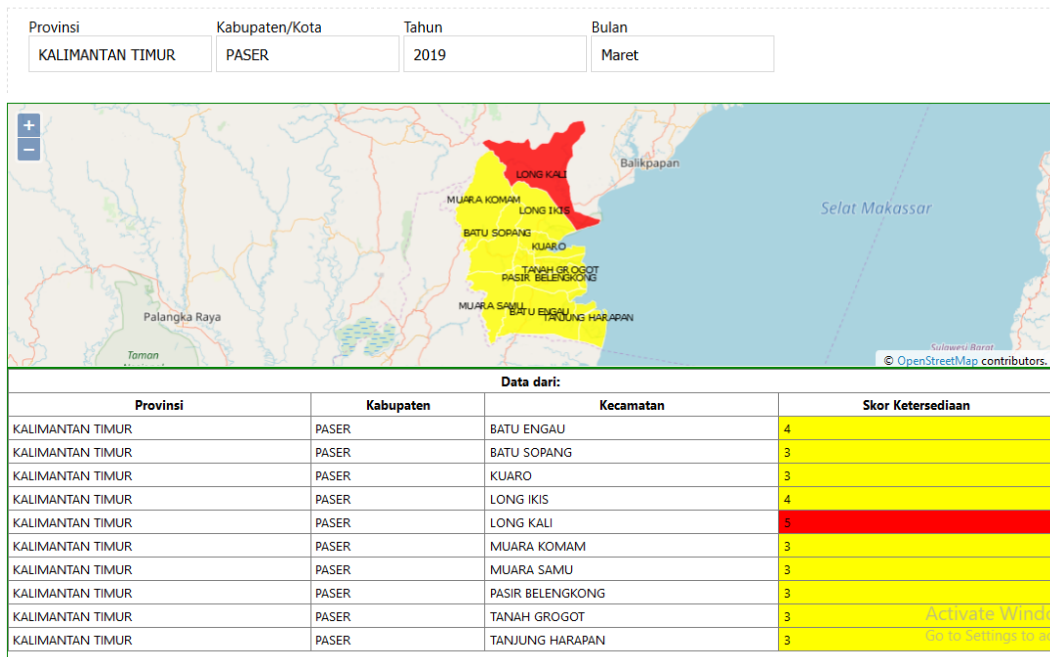

LAPORAN
SISTEM KEWASPADAAN PANGAN DAN GIZI (SKPG)
KABUPATEN PASER
TAHUN 2019

DINAS KETAHANAN PANGAN
KABUPATEN PASER

1. PETA ASPEK KETERSEDIAAN

Gambar 1.

Peta Ketersediaan 2019

Gambar 2.

Peta Ketersediaan 2019

Gambar 3.
Peta Ketersediaan 2019

Gambar 4.
Peta Ketersediaan 2019

Gambar 5.
Peta Ketersediaan 2019

Gambar 6.
Peta Ketersediaan 2019

Gambar 7.

Peta Ketersediaan 2019

Gambar 8.

Peta Ketersediaan 2019