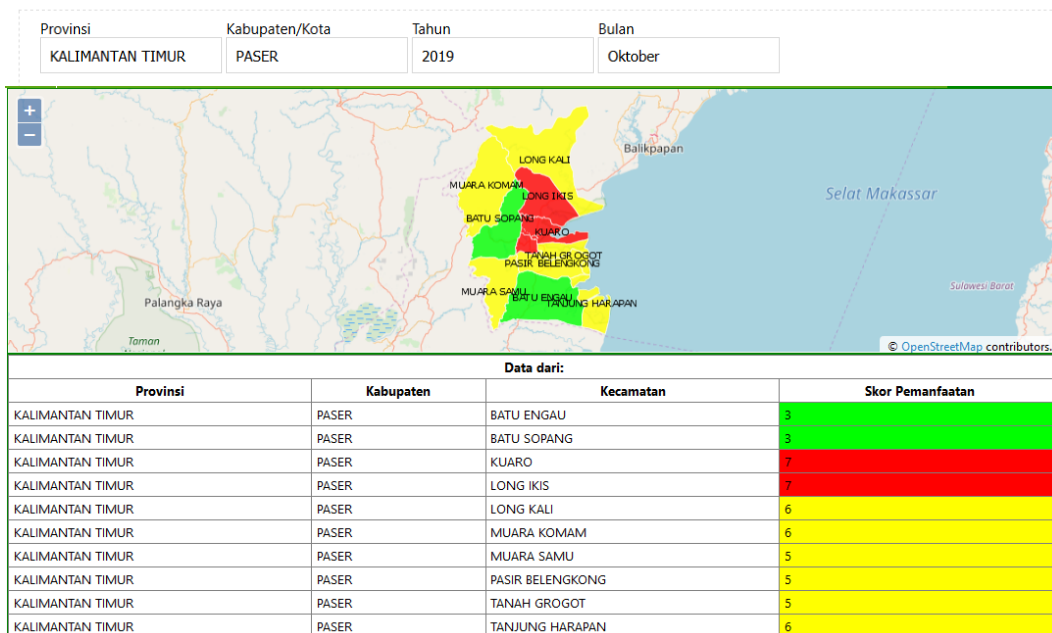

Peta Akses 2019

Gambar 14.

Peta Akses 2019

Gambar 15.
Peta Akses 2019

Gambar 16.
Peta Akses 2019

Gambar 17.
Peta Akses 2019

Gambar 18.
Peta Akses 2019

Gambar 19.
Peta Akses 2019

Gambar 20.
Peta Akses 2019

Gambar 21.
Peta Akses 2019

Gambar 22.
Peta Akses 2019

Gambar 23.
Peta Akses 2019

Gambar 24.
Peta Akses 2019

3. PETA ASPEK PEMANFAATAN

Gambar 25.

Peta Pemanfaatan 2019

Gambar 26.

Peta Pemanfaatan 2019

Gambar 27.
Peta Pemanfaatan 2019

Gambar 28.
Peta Pemanfaatan 2019

Gambar 29.
Peta Pemanfaatan 2019

Gambar 30.
Peta Pemanfaatan 2019

Gambar 31.
Peta Pemanfaatan 2019

Gambar 32.
Peta Pemanfaatan 2019

Gambar 33.
Peta Pemanfaatan 2019

Gambar 34.
Peta Pemanfaatan 2019

Gambar 35.

Peta Pemanfaatan 2019

Gambar 36.

Peta Pemanfaatan 2019

PEMANTAUAN SKPG TINGKAT KABUPATEN

1. Aspek Ketersediaan