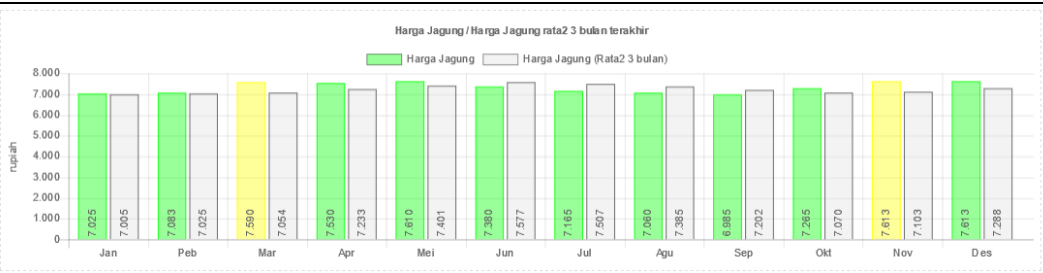

2. Aspek Akses Pangan

Pemantauan SKPG - Akses 2019

Provinsi	Kabupaten/Kota	Kecamatan	Tahun
KALIMANTAN TIMUR ✓	PASER ✓	SELURUH KECAMATAN	2019

[Data (xls)](#) | [Formulir (xls)](#) | [Surat Pernyataan (pdf/jpg)](#)