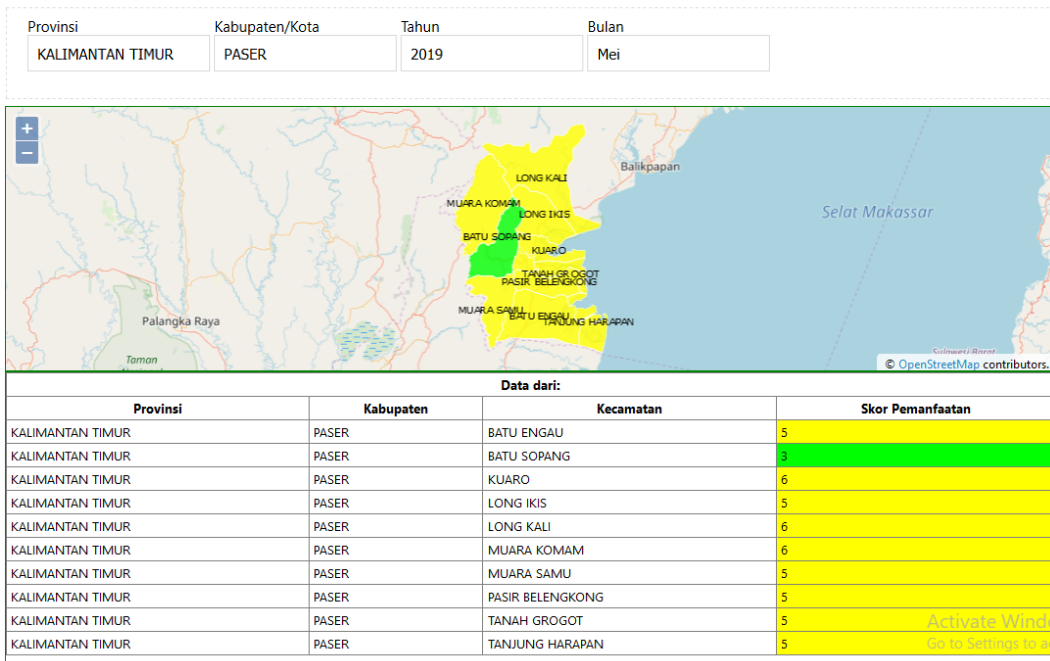

Peta Akses 2019

Gambar 14.

Peta Akses 2019

Gambar 15.
Peta Akses 2019

Gambar 16.
Peta Akses 2019

Gambar 17.
Peta Akses 2019

Gambar 18.
Peta Akses 2019

Gambar 19.
Peta Akses 2019

Gambar 20.
Peta Akses 2019

Gambar 21.
Peta Akses 2019

Gambar 22.
Peta Akses 2019

Gambar 23.
Peta Akses 2019

Gambar 24.
Peta Akses 2019

3. PETA ASPEK PEMANFAATAN

Gambar 25.

Peta Pemanfaatan 2019

Gambar 26.

Peta Pemanfaatan 2019

Gambar 27.
Peta Pemanfaatan 2019

Gambar 28.
Peta Pemanfaatan 2019

Gambar 29.
Peta Pemanfaatan 2019

Gambar 30.
Peta Pemanfaatan 2019

Gambar 31.
Peta Pemanfaatan 2019

Gambar 32.
Peta Pemanfaatan 2019

Gambar 33.
Peta Pemanfaatan 2019

Gambar 34.
Peta Pemanfaatan 2019

Gambar 35.

Peta Pemanfaatan 2019

Gambar 36.

Peta Pemanfaatan 2019

PEMANTAUAN SKPG TINGKAT KABUPATEN

1. Aspek Ketersediaan