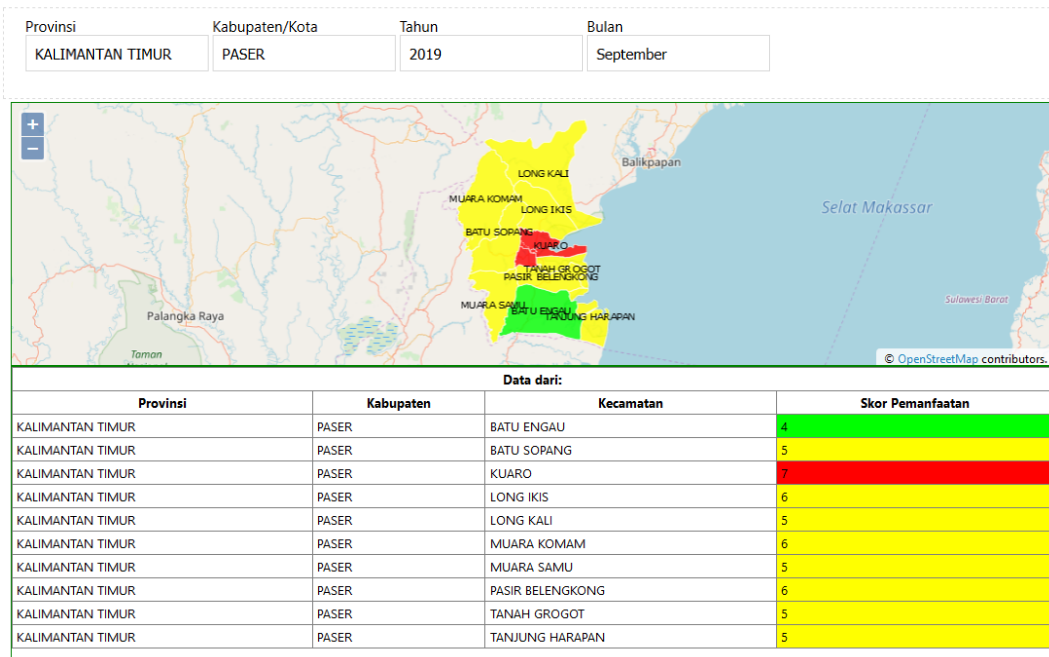

Peta Akses 2019

Gambar 14.

Peta Akses 2019

Gambar 15.
Peta Akses 2019

Gambar 16.
Peta Akses 2019

Gambar 17.
Peta Akses 2019

Gambar 18.
Peta Akses 2019

Gambar 19.
Peta Akses 2019

Gambar 20.
Peta Akses 2019

Gambar 21.
Peta Akses 2019

Gambar 22.
Peta Akses 2019

Gambar 23.
Peta Akses 2019

Gambar 24.
Peta Akses 2019

3. PETA ASPEK PEMANFAATAN

Gambar 25.

Peta Pemanfaatan 2019

Gambar 26.

Peta Pemanfaatan 2019

Gambar 27.
Peta Pemanfaatan 2019

Gambar 28.
Peta Pemanfaatan 2019

Gambar 29.
Peta Pemanfaatan 2019

Gambar 30.
Peta Pemanfaatan 2019

Gambar 31.
Peta Pemanfaatan 2019

Gambar 32.
Peta Pemanfaatan 2019

Gambar 33.
Peta Pemanfaatan 2019

Gambar 34.
Peta Pemanfaatan 2019

Gambar 35.

Peta Pemanfaatan 2019

Gambar 36.

Peta Pemanfaatan 2019

PEMANTAUAN SKPG TINGKAT KABUPATEN

1. Aspek Ketersediaan