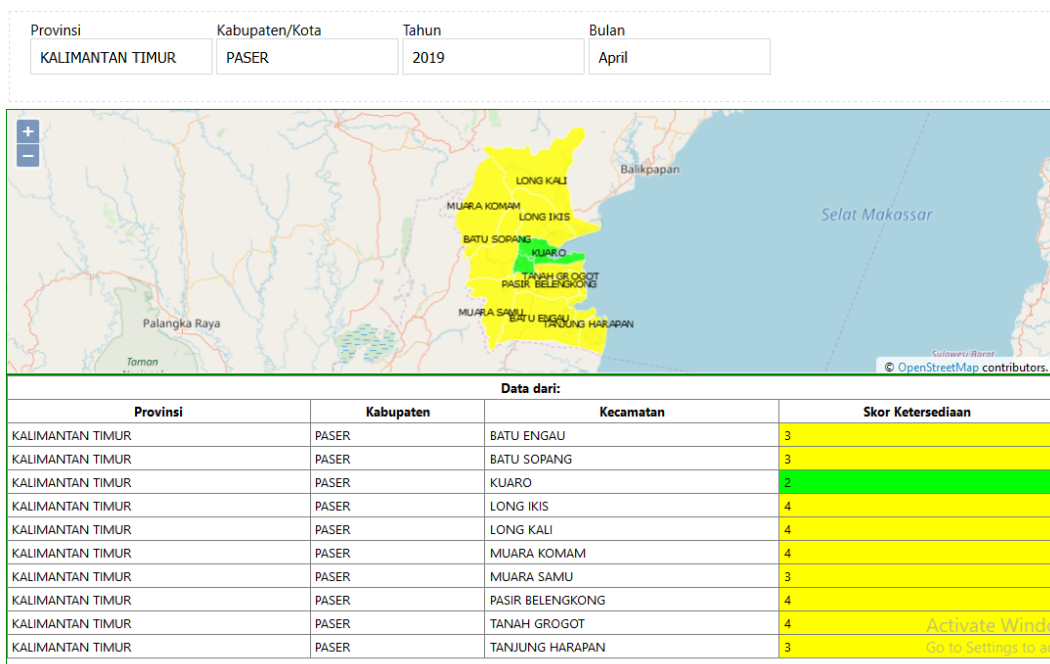

LAPORAN
SISTEM KEWASPADAAN PANGAN DAN GIZI (SKPG)
KABUPATEN PASER
TAHUN 2019

DINAS KETAHANAN PANGAN
KABUPATEN PASER

1. PETA ASPEK KETERSEDIAAN

Gambar 1.

Peta Ketersediaan 2019

Gambar 2.

Peta Ketersediaan 2019

Gambar 3.
Peta Ketersediaan 2019

Gambar 4.
Peta Ketersediaan 2019

Gambar 5.
Peta Ketersediaan 2019

Gambar 6.
Peta Ketersediaan 2019

Gambar 7.

Peta Ketersediaan 2019

Gambar 8.

Peta Ketersediaan 2019

Gambar 9.
Peta Ketersediaan 2019

Gambar 10.
Peta Ketersediaan 2019

Gambar 11.

Peta Ketersediaan 2019

Gambar 12.

Peta Ketersediaan 2019

2. PETA ASPEK AKSES PANGAN

Gambar 13.