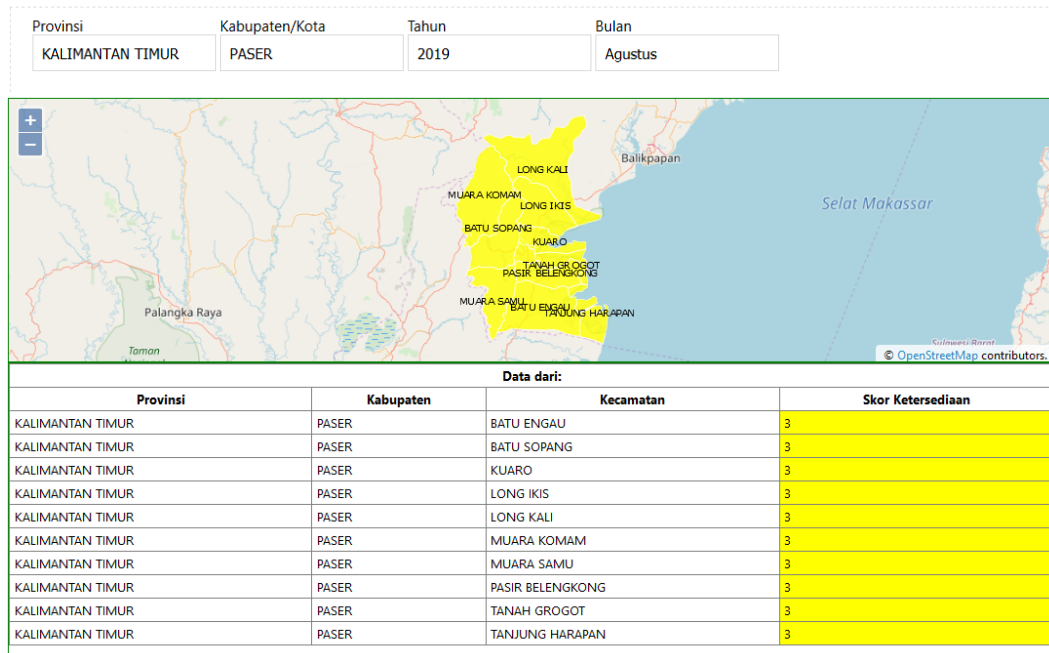

LAPORAN
SISTEM KEWASPADAAN PANGAN DAN GIZI (SKPG)
KABUPATEN PASER
TAHUN 2019

DINAS KETAHANAN PANGAN
KABUPATEN PASER

1. PETA ASPEK KETERSEDIAAN

Gambar 1.

Peta Ketersediaan 2019

Gambar 2.

Peta Ketersediaan 2019

Gambar 3.
Peta Ketersediaan 2019

Gambar 4.
Peta Ketersediaan 2019

Gambar 5.
Peta Ketersediaan 2019

Gambar 6.
Peta Ketersediaan 2019

Gambar 7.

Peta Ketersediaan 2019

Gambar 8.

Peta Ketersediaan 2019

Gambar 9.
Peta Ketersediaan 2019

Gambar 10.
Peta Ketersediaan 2019

Gambar 11.

Peta Ketersediaan 2019

Gambar 12.

Peta Ketersediaan 2019

2. PETA ASPEK AKSES PANGAN

Gambar 13.

Peta Akses 2019

Gambar 14.

Peta Akses 2019

Gambar 15.
Peta Akses 2019

Gambar 16.
Peta Akses 2019

Gambar 17.
Peta Akses 2019

Gambar 18.
Peta Akses 2019

Gambar 19.
Peta Akses 2019