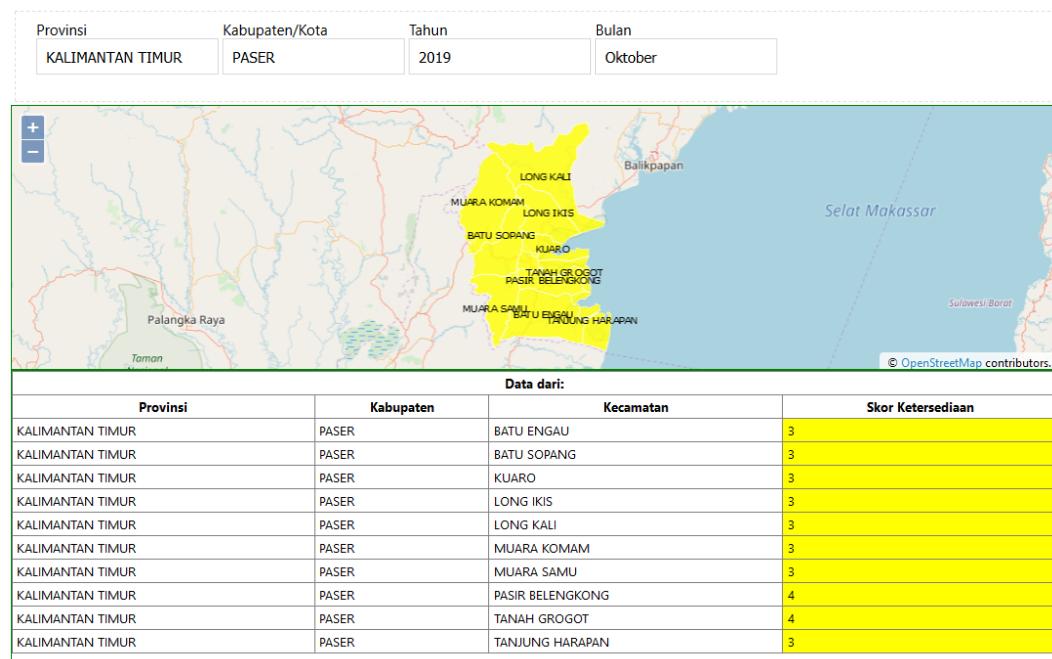

LAPORAN
SISTEM KEWASPADAAN PANGAN DAN GIZI (SKPG)
KABUPATEN PASER
TAHUN 2019

DINAS KETAHANAN PANGAN
KABUPATEN PASER

1. PETA ASPEK KETERSEDIAAN

Gambar 1.

Peta Ketersediaan 2019

Gambar 2.

Peta Ketersediaan 2019

Gambar 3.
Peta Ketersediaan 2019

Gambar 4.
Peta Ketersediaan 2019

Gambar 5.
Peta Ketersediaan 2019

Gambar 6.
Peta Ketersediaan 2019

Gambar 7.

Peta Ketersediaan 2019

Gambar 8.

Peta Ketersediaan 2019

Gambar 9.
Peta Ketersediaan 2019

Gambar 10.
Peta Ketersediaan 2019

Gambar 11.

Peta Ketersediaan 2019

Gambar 12.

Peta Ketersediaan 2019

2. PETA ASPEK AKSES PANGAN

Gambar 13.

Peta Akses 2019

Gambar 14.

Peta Akses 2019

Gambar 15.
Peta Akses 2019

Gambar 16.
Peta Akses 2019

Gambar 17.
Peta Akses 2019

Gambar 18.
Peta Akses 2019

Gambar 19.
Peta Akses 2019