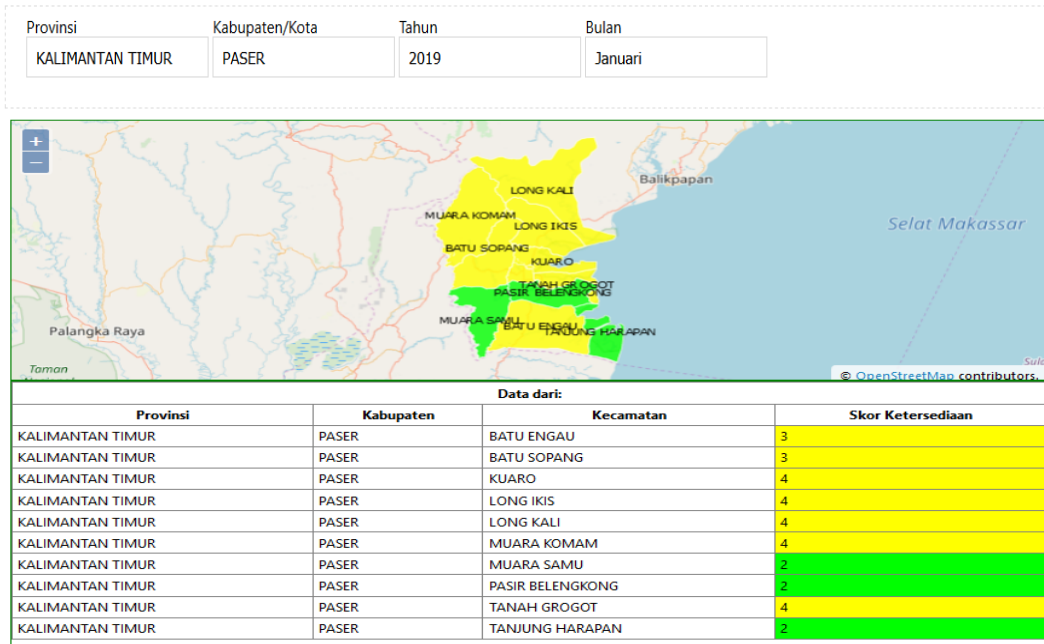

LAPORAN
SISTEM KEWASPADAAN PANGAN DAN GIZI (SKPG)
KABUPATEN PASER
TAHUN 2019

DINAS KETAHANAN PANGAN
KABUPATEN PASER

1. PETA ASPEK KETERSEDIAAN

Gambar 1.

Peta Ketersediaan 2019

Gambar 2.

Peta Ketersediaan 2019

Gambar 3.
Peta Ketersediaan 2019

Gambar 4.
Peta Ketersediaan 2019

Gambar 5.
Peta Ketersediaan 2019

Gambar 6.
Peta Ketersediaan 2019

Gambar 7.

Peta Ketersediaan 2019

Gambar 8.

Peta Ketersediaan 2019