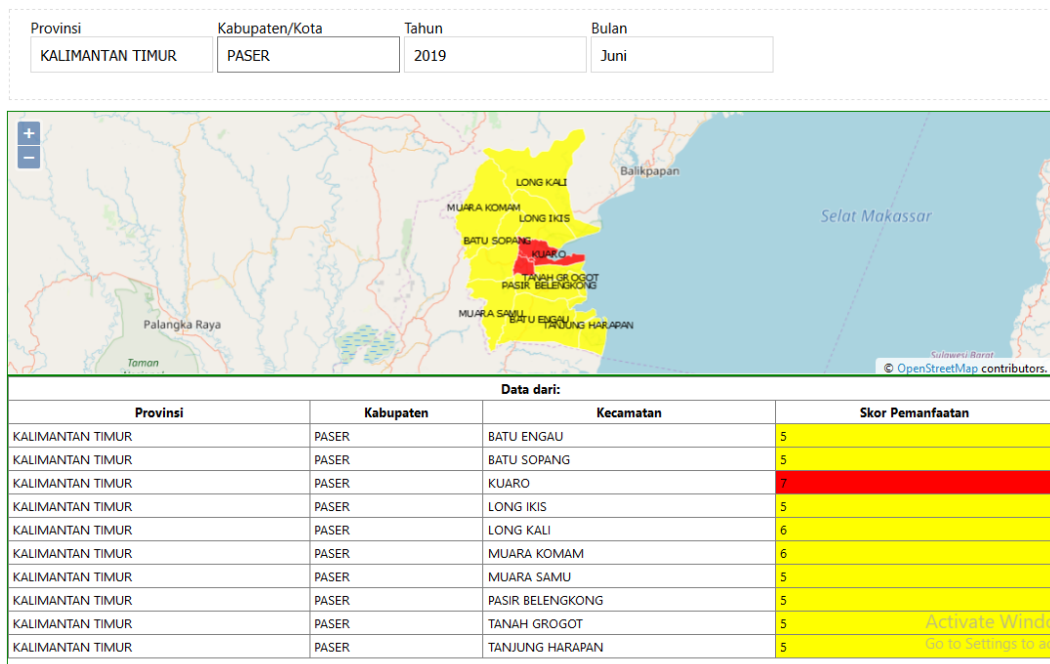

Peta Akses 2019

Gambar 14.

Peta Akses 2019

Gambar 15.
Peta Akses 2019

Gambar 16.
Peta Akses 2019

Gambar 17.
Peta Akses 2019

Gambar 18.
Peta Akses 2019

Gambar 19.
Peta Akses 2019

Gambar 20.
Peta Akses 2019

Gambar 21.
Peta Akses 2019

Gambar 22.
Peta Akses 2019

Gambar 23.
Peta Akses 2019

Gambar 24.
Peta Akses 2019

3. PETA ASPEK PEMANFAATAN

Gambar 25.

Peta Pemanfaatan 2019

Gambar 26.

Peta Pemanfaatan 2019

Gambar 27.
Peta Pemanfaatan 2019

Gambar 28.
Peta Pemanfaatan 2019

Gambar 29.
Peta Pemanfaatan 2019

Gambar 30.
Peta Pemanfaatan 2019

Gambar 31.
Peta Pemanfaatan 2019

Gambar 32.
Peta Pemanfaatan 2019

Gambar 33.
Peta Pemanfaatan 2019

Gambar 34.
Peta Pemanfaatan 2019

Gambar 35.

Peta Pemanfaatan 2019

Gambar 36.

Peta Pemanfaatan 2019

PEMANTAUAN SKPG TINGKAT KABUPATEN

1. Aspek Ketersediaan