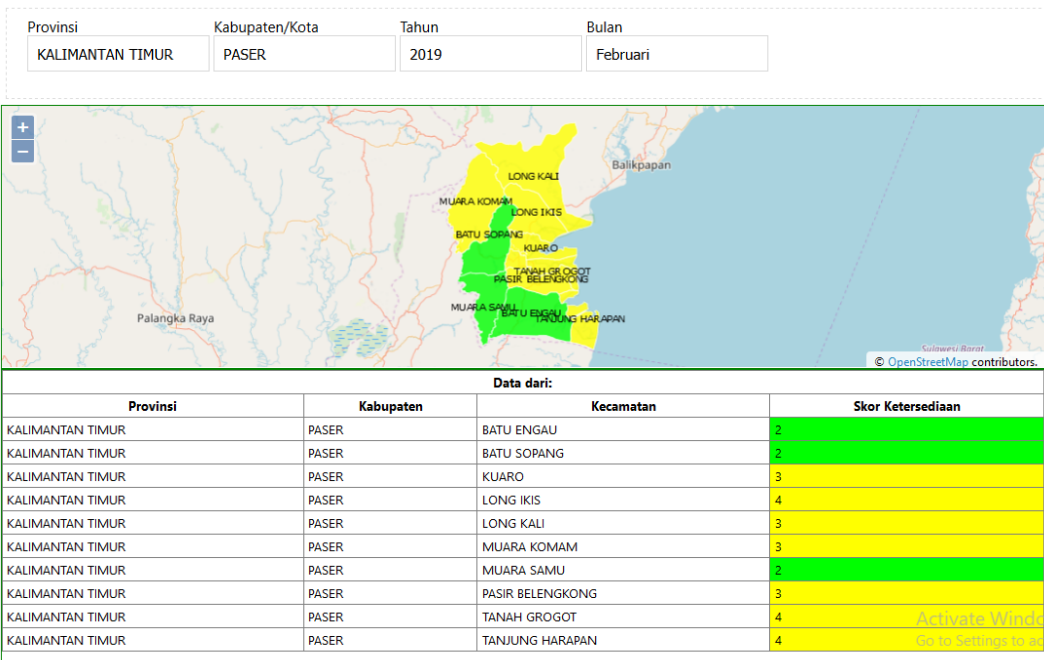

LAPORAN
SISTEM KEWASPADAAN PANGAN DAN GIZI (SKPG)
KABUPATEN PASER
TAHUN 2019

DINAS KETAHANAN PANGAN
KABUPATEN PASER

1. PETA ASPEK KETERSEDIAAN

Gambar 1.

Peta Ketersediaan 2019

Gambar 2.

Peta Ketersediaan 2019

Gambar 3.
Peta Ketersediaan 2019

Gambar 4.
Peta Ketersediaan 2019

Gambar 5.
Peta Ketersediaan 2019

Gambar 6.
Peta Ketersediaan 2019

Gambar 7.

Peta Ketersediaan 2019

Gambar 8.

Peta Ketersediaan 2019