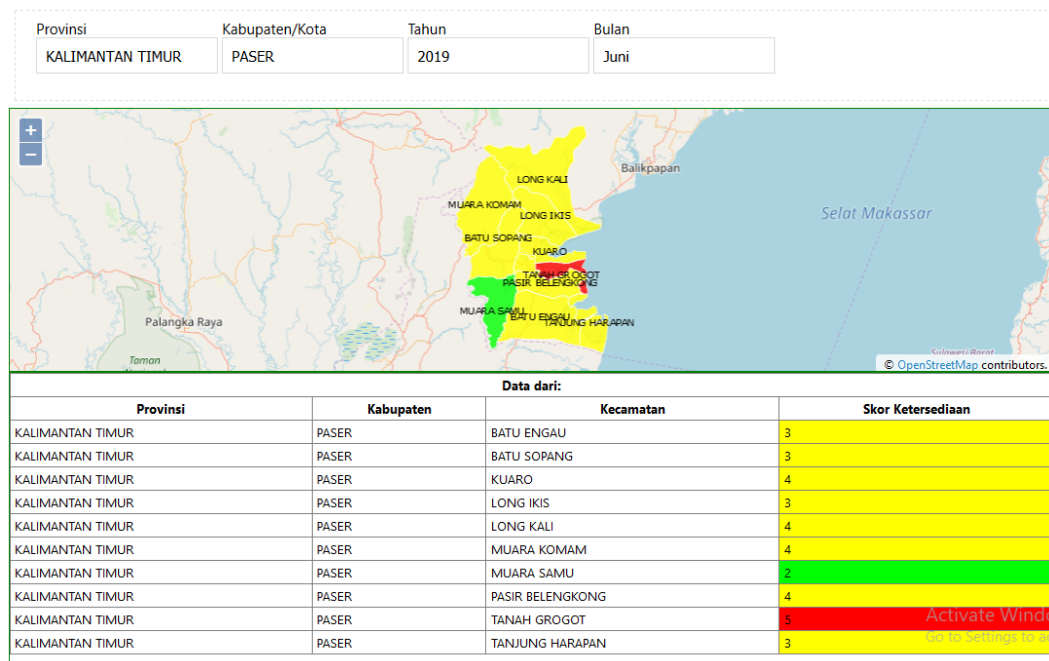

LAPORAN
SISTEM KEWASPADAAN PANGAN DAN GIZI (SKPG)
KABUPATEN PASER
TAHUN 2019

DINAS KETAHANAN PANGAN
KABUPATEN PASER

1. PETA ASPEK KETERSEDIAAN

Gambar 1.

Peta Ketersediaan 2019

Gambar 2.

Peta Ketersediaan 2019

Gambar 3.
Peta Ketersediaan 2019

Gambar 4.
Peta Ketersediaan 2019

Gambar 5.
Peta Ketersediaan 2019

Gambar 6.
Peta Ketersediaan 2019

Gambar 7.

Peta Ketersediaan 2019

Gambar 8.

Peta Ketersediaan 2019

Gambar 9.
Peta Ketersediaan 2019

Gambar 10.
Peta Ketersediaan 2019

Gambar 11.

Peta Ketersediaan 2019

Gambar 12.

Peta Ketersediaan 2019

2. PETA ASPEK AKSES PANGAN

Gambar 13.

Peta Akses 2019

Gambar 14.

Peta Akses 2019

Gambar 15.
Peta Akses 2019

Gambar 16.
Peta Akses 2019

Gambar 17.
Peta Akses 2019

Gambar 18.
Peta Akses 2019

Gambar 19.
Peta Akses 2019