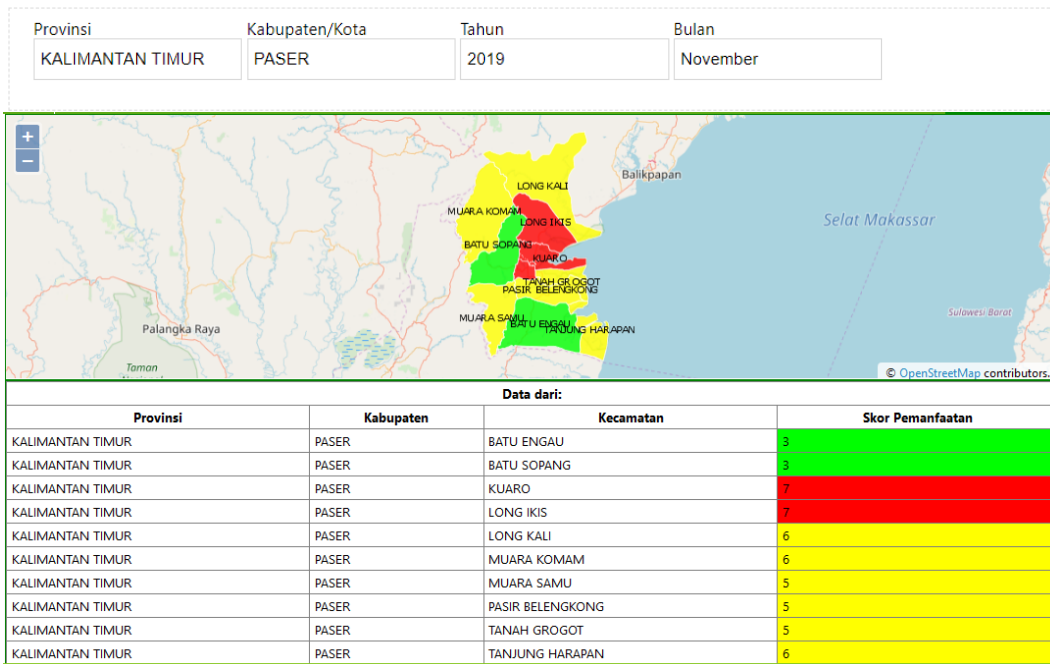

Gambar 20.
Peta Akses 2019

Gambar 21.
Peta Akses 2019

Gambar 22.
Peta Akses 2019

Gambar 23.
Peta Akses 2019

Gambar 24.
Peta Akses 2019

3. PETA ASPEK PEMANFAATAN

Gambar 25.

Peta Pemanfaatan 2019

Gambar 26.

Peta Pemanfaatan 2019

Gambar 27.
Peta Pemanfaatan 2019

Gambar 28.
Peta Pemanfaatan 2019

Gambar 29.
Peta Pemanfaatan 2019

Gambar 30.
Peta Pemanfaatan 2019

Gambar 31.
Peta Pemanfaatan 2019

Gambar 32.
Peta Pemanfaatan 2019

Gambar 33.
Peta Pemanfaatan 2019

Gambar 34.
Peta Pemanfaatan 2019

Gambar 35.

Peta Pemanfaatan 2019

Gambar 36.

Peta Pemanfaatan 2019

PEMANTAUAN SKPG TINGKAT KABUPATEN

1. Aspek Ketersediaan

Pemantauan SKPG - Ketersediaan 2019

Provinsi	Kabupaten/Kota	Kecamatan	Tahun
KALIMANTAN TIMUR ✓	PASER ✓	SELURUH KECAMATAN	2019

[Data \(xls\)](#) | [Formulir \(xls\)](#) | [Surat Pernyataan \(pdf/jpg\)](#)