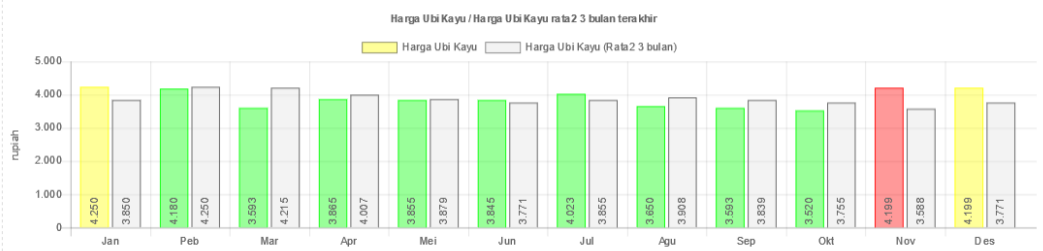

Gambar 33.
Peta Pemanfaatan 2019

Gambar 34.
Peta Pemanfaatan 2019

Gambar 35.

Peta Pemanfaatan 2019

Gambar 36.

Peta Pemanfaatan 2019

PEMANTAUAN SKPG TINGKAT KABUPATEN

1. Aspek Ketersediaan

Pemantauan SKPG - Ketersediaan 2019

Provinsi	Kabupaten/Kota	Kecamatan	Tahun
KALIMANTAN TIMUR ✓	PASER ✓	SELURUH KECAMATAN	2019

[Data \(xls\)](#) | [Formulir \(xls\)](#) | [Surat Pernyataan \(pdf/jpg\)](#)

2. Aspek Akses Pangan

Pemantauan SKPG - Akses 2019

Provinsi	Kabupaten/Kota	Kecamatan	Tahun
KALIMANTAN TIMUR ✓	PASER ✓	SELURUH KECAMATAN	2019

[Data \(xls\)](#) | [Formulir \(xls\)](#) | [Surat Pernyataan \(pdf/jpg\)](#)