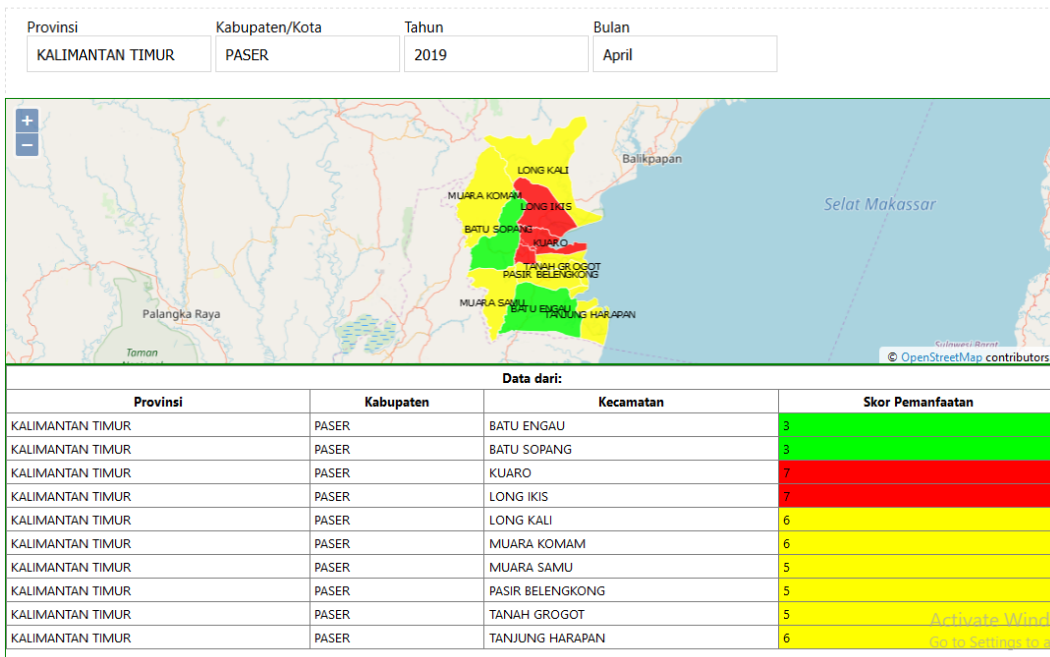

Peta Akses 2019

Gambar 14.

Peta Akses 2019

Gambar 15.
Peta Akses 2019

Gambar 16.
Peta Akses 2019

Gambar 17.
Peta Akses 2019

Gambar 18.
Peta Akses 2019

Gambar 19.
Peta Akses 2019

Gambar 20.
Peta Akses 2019

Gambar 21.
Peta Akses 2019

Gambar 22.
Peta Akses 2019

Gambar 23.
Peta Akses 2019

Gambar 24.
Peta Akses 2019

3. PETA ASPEK PEMANFAATAN

Gambar 25.

Peta Pemanfaatan 2019

Gambar 26.

Peta Pemanfaatan 2019

Gambar 27.
Peta Pemanfaatan 2019

Gambar 28.
Peta Pemanfaatan 2019

Gambar 29.
Peta Pemanfaatan 2019

Gambar 30.
Peta Pemanfaatan 2019

Gambar 31.
Peta Pemanfaatan 2019

Gambar 32.
Peta Pemanfaatan 2019

Gambar 33.
Peta Pemanfaatan 2019

Gambar 34.
Peta Pemanfaatan 2019

Gambar 35.

Peta Pemanfaatan 2019

Gambar 36.

Peta Pemanfaatan 2019

PEMANTAUAN SKPG TINGKAT KABUPATEN

1. Aspek Ketersediaan