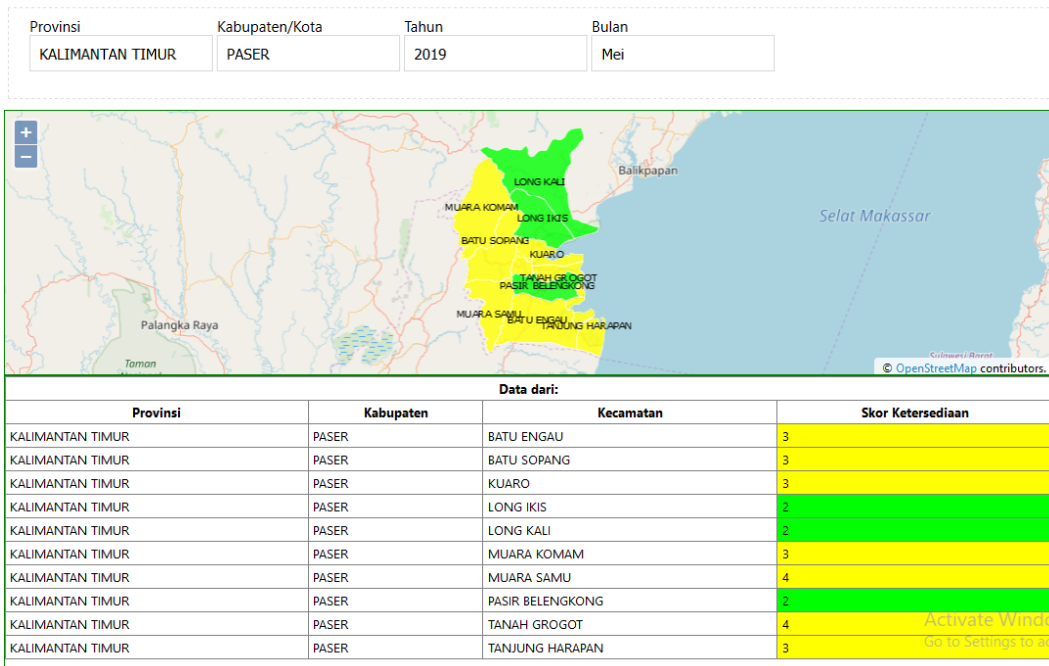

LAPORAN
SISTEM KEWASPADAAN PANGAN DAN GIZI (SKPG)
KABUPATEN PASER
TAHUN 2019

DINAS KETAHANAN PANGAN
KABUPATEN PASER

1. PETA ASPEK KETERSEDIAAN

Gambar 1.

Peta Ketersediaan 2019

Gambar 2.

Peta Ketersediaan 2019

Gambar 3.
Peta Ketersediaan 2019

Gambar 4.
Peta Ketersediaan 2019

Gambar 5.
Peta Ketersediaan 2019

Gambar 6.
Peta Ketersediaan 2019

Gambar 7.

Peta Ketersediaan 2019

Gambar 8.

Peta Ketersediaan 2019