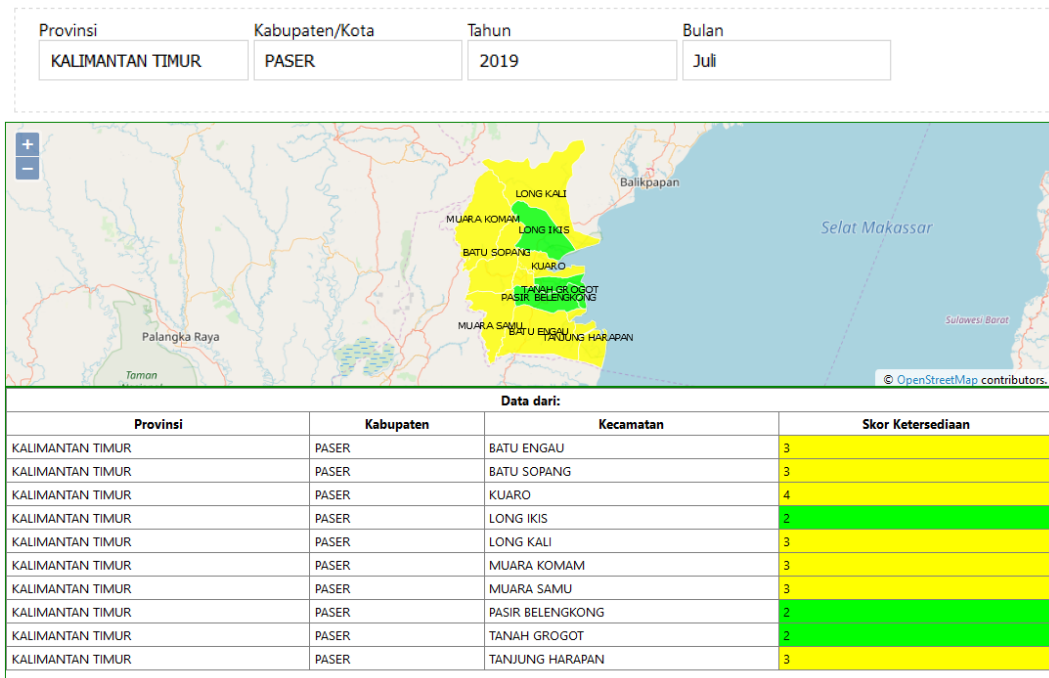

LAPORAN
SISTEM KEWASPADAAN PANGAN DAN GIZI (SKPG)
KABUPATEN PASER
TAHUN 2019

DINAS KETAHANAN PANGAN
KABUPATEN PASER

1. PETA ASPEK KETERSEDIAAN

Gambar 1.

Peta Ketersediaan 2019

Gambar 2.

Peta Ketersediaan 2019

Gambar 3.
Peta Ketersediaan 2019

Gambar 4.
Peta Ketersediaan 2019

Gambar 5.
Peta Ketersediaan 2019

Gambar 6.
Peta Ketersediaan 2019

Gambar 7.

Peta Ketersediaan 2019

Gambar 8.

Peta Ketersediaan 2019

Gambar 9.
Peta Ketersediaan 2019

Gambar 10.
Peta Ketersediaan 2019

Gambar 11.

Peta Ketersediaan 2019

Gambar 12.

Peta Ketersediaan 2019

2. PETA ASPEK AKSES PANGAN

Gambar 13.

Peta Akses 2019

Gambar 14.

Peta Akses 2019

Gambar 15.
Peta Akses 2019

Gambar 16.
Peta Akses 2019

Gambar 17.
Peta Akses 2019

Gambar 18.
Peta Akses 2019

Gambar 19.
Peta Akses 2019