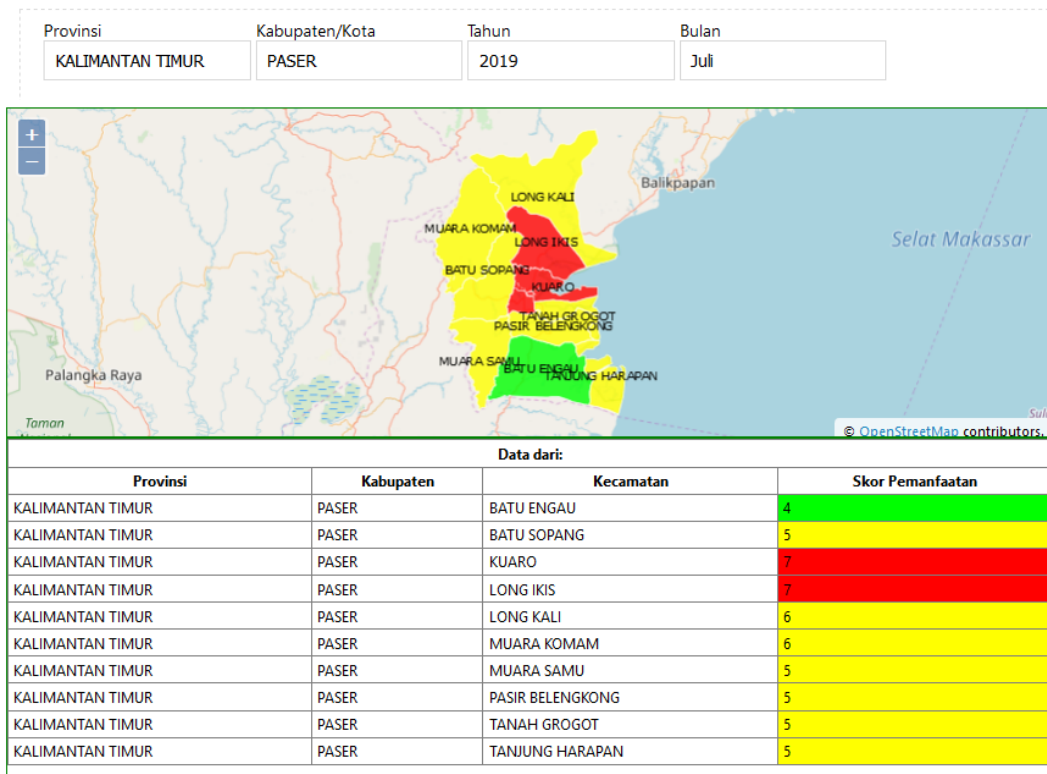

Peta Akses 2019

Gambar 14.

Peta Akses 2019

Gambar 15.
Peta Akses 2019

Gambar 16.
Peta Akses 2019

Gambar 17.
Peta Akses 2019

Gambar 18.
Peta Akses 2019

Gambar 19.
Peta Akses 2019

Gambar 20.
Peta Akses 2019

Gambar 21.
Peta Akses 2019

Gambar 22.
Peta Akses 2019

Gambar 23.
Peta Akses 2019

Gambar 24.
Peta Akses 2019

3. PETA ASPEK PEMANFAATAN

Gambar 25.

Peta Pemanfaatan 2019

Gambar 26.

Peta Pemanfaatan 2019

Gambar 27.
Peta Pemanfaatan 2019

Gambar 28.
Peta Pemanfaatan 2019

Gambar 29.
Peta Pemanfaatan 2019

Gambar 30.
Peta Pemanfaatan 2019

Gambar 31.
Peta Pemanfaatan 2019

Gambar 32.
Peta Pemanfaatan 2019

Gambar 33.
Peta Pemanfaatan 2019

Gambar 34.
Peta Pemanfaatan 2019

Gambar 35.

Peta Pemanfaatan 2019

Gambar 36.

Peta Pemanfaatan 2019

PEMANTAUAN SKPG TINGKAT KABUPATEN

1. Aspek Ketersediaan