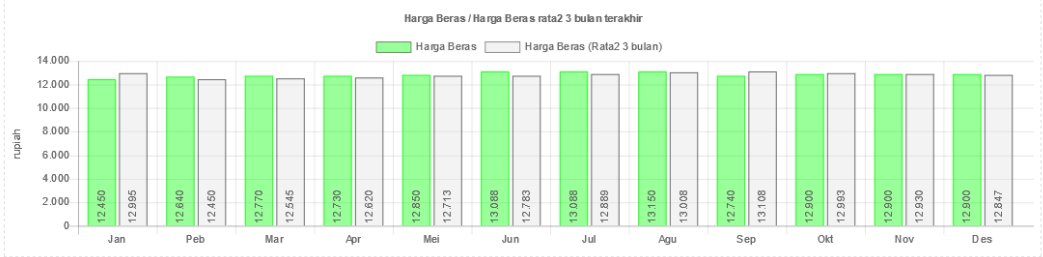

2. Aspek Akses Pangan

Pemantauan SKPG - Akses 2019

Provinsi	Kabupaten/Kota	Kecamatan	Tahun
KALIMANTAN TIMUR ✓	PASER ✓	SELURUH KECAMATAN	2019

[Data (xls)](#) | [Formulir (xls)](#) | [Surat Pernyataan (pdf/jpg)](#)